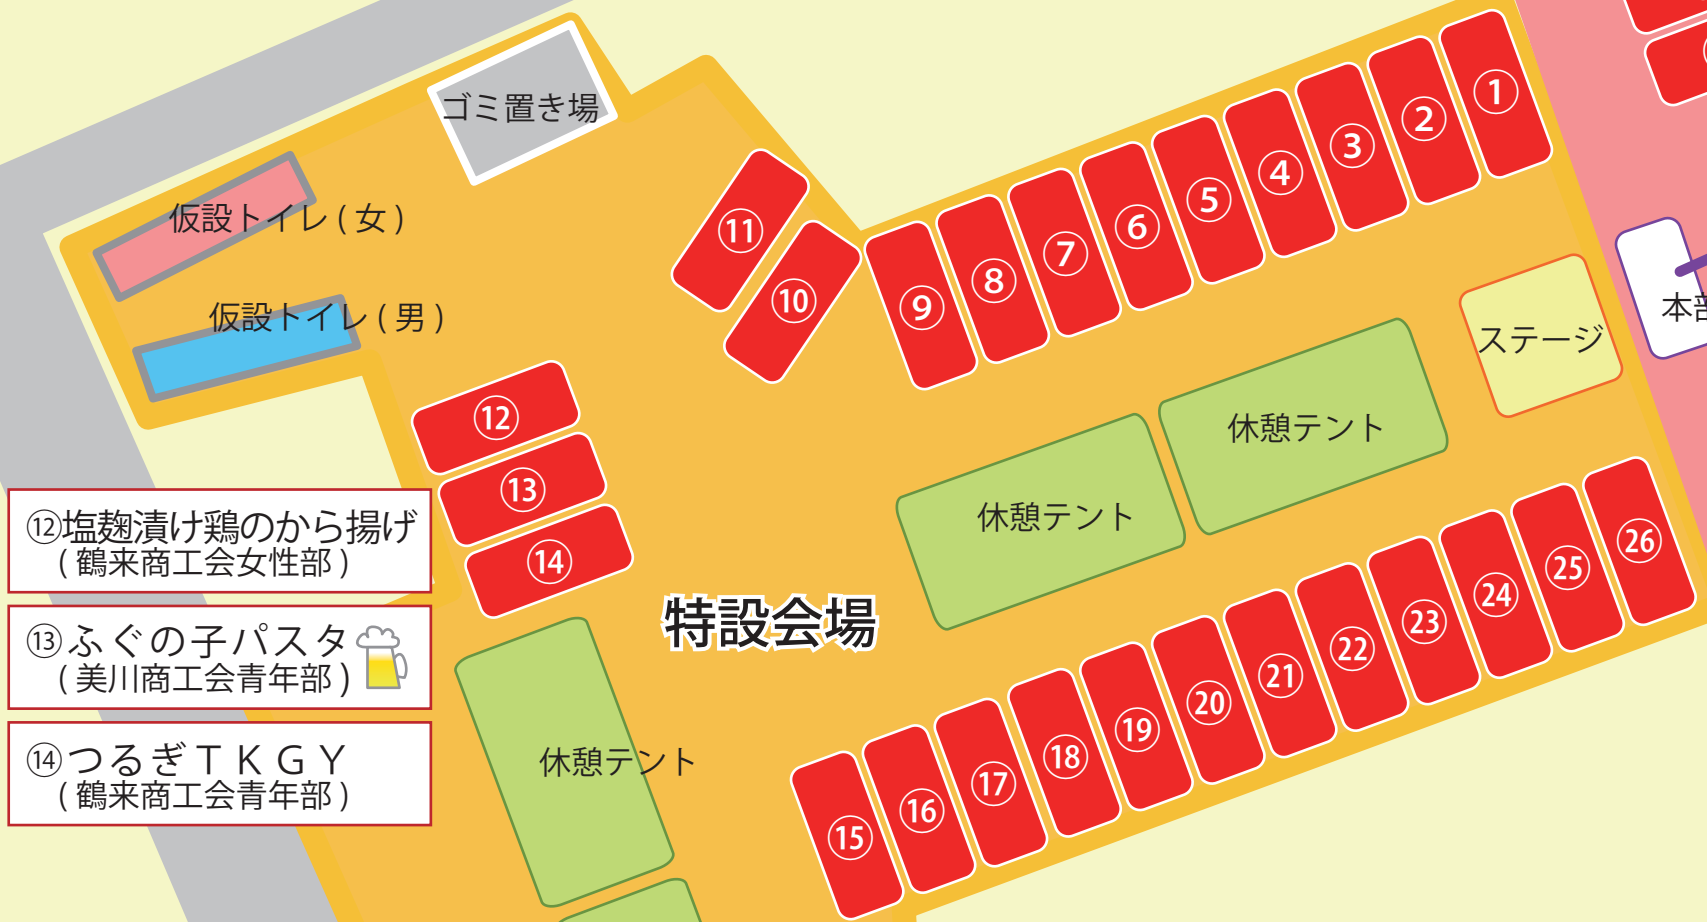

会場マップ

↑ シャトルバス停車場

移動販売車

- ① クレープ (ラ・フェスタ)
- ② 大阪いか焼き (ひでよし)
- ③ サバエドッグ (ゼブラ)
- ④ ジビエサンド (CRAFT WORKS ER)
- ⑤ PIZZA ロール (Yuzukoma-Cafe)

- ① タコス (マルガリータ)
- ② 白山米粉から揚げ (美川37cafe)
- ③ 能登牛ステーキ串 (能登まいもん堂)
- ④ 高岡大仏コロッケ (メリーズコロッケ)
- ⑤ 焼き鳥 (おさと)
- ⑥ 能登イカ入り焼きそば (大脇昆布)
- ⑦ 治部煮コロッケ (ゆのくにの森そば処白山)
- ⑧ ぜんざい (善与門)
- ⑨ 国産牛の牛めし (北山惣菜)
- ⑩ 焼いなり (加賀守岡屋)
- ⑪ 富士宮やきそば

鶴来本町通り商店街

- ⑩⑫ もちもちポテト
- ⑩⑪ いのしし串焼き (白山商工会青年部)

北陸鉄道切符 (帰り) 配布
清酒・どぶろくふるまい
各種体験受付

本部テント

ステージ

休憩テント

休憩テント

特設会場

休憩テント

コメヤ薬局

レッツ↓

公立つるぎ病院 

- ⑫ 塩麹漬け鶏のから揚げ (鶴来商工会女性部)
- ⑬ ふぐの子パスタ (美川商工会青年部)
- ⑭ つるぎTKGY (鶴来商工会青年部)

- ⑮ 横手やきそば
- ⑯ とりま塩やきそばでしょ (百萬馬力+a)
- ⑰ のと焼き (能登町商工会青年部)
- ⑱ 入善牡蠣ラーメン
- ⑲ 奥能登プレミアムアイス (マルガージェラート)

- ⑳ ガパオラーメン (屋台101)
- ㉑ 蒸しカキ、イカ焼き (はくさん街道市場)
- ㉒ 剣崎なんば入りみらくるカレー (生きがいワークス白山)

- ㉓ お好み焼き・焼きそば (倶利伽羅そば)
- ㉔ たこ焼き (たこ屋)
- ㉕ 笹寿し (おはぎ屋)
- ㉖ 焼きとり、焼きそば (藤兵衛)

- ㉗ 団子、酒万頭 (鶴来菓子組合)
- ㉘ どじょう蒲焼き (英屋)
- ㉙ パルミジャーノパスタ (裏路地の隠家バル GOHAN)
- ㉚ 海鮮チヂミ、キムチ (ナチュラルハウス)

仮設トイレ(女)
仮設トイレ(男)

ゴミ置き場